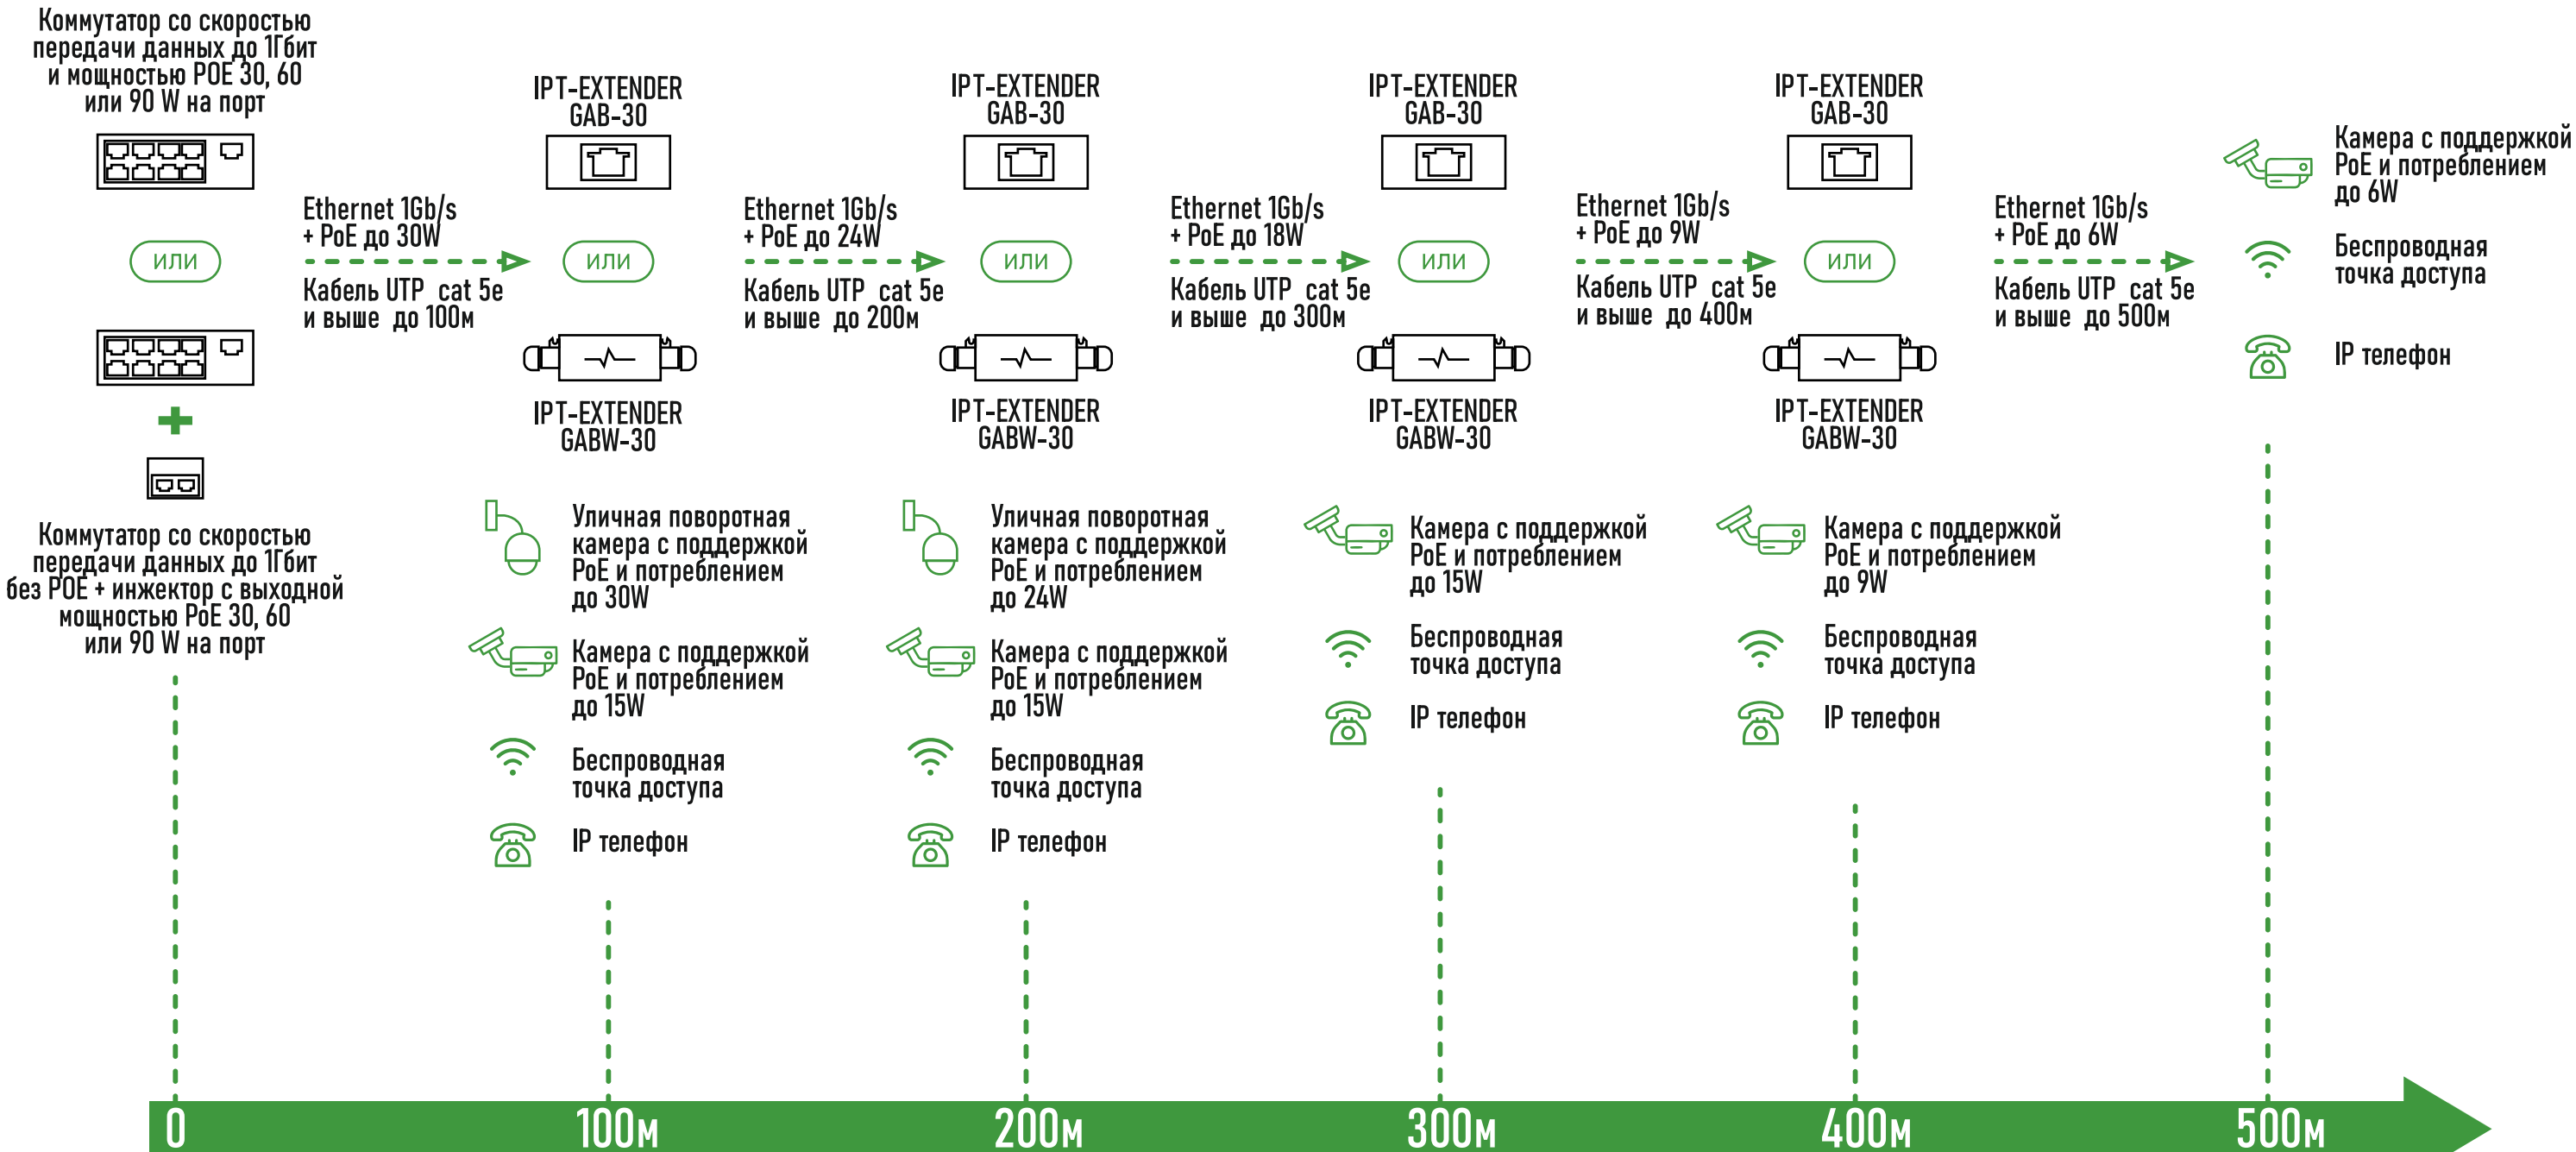

Примеры схемы подключения